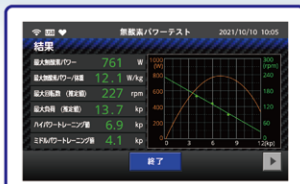

※POWER MAX V3 PRO モデルのコントロールボックス交換には、下記アタッチメント (別売) が必要です。

POWER MAX V3 CONNECT PRO アタッチメント

メーカー希望小売価格 8,000 円 (税込み価格 8,800 円)

進化したコントロールボックス

バージョンアップで追加・強化される主な機能

カラー液晶搭載で
視認性大幅アップ

タッチパネルで
直感的操作

運動中の状態を
LEDの色で可視化