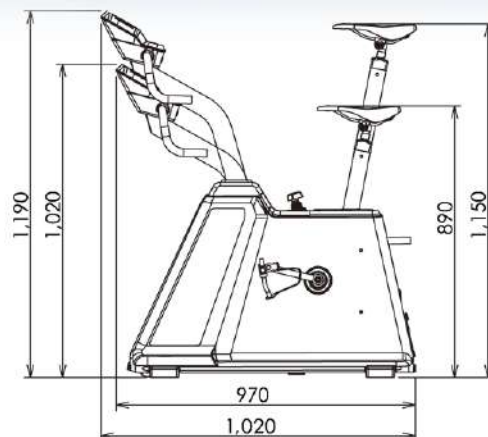

### 7. フリートレーニング

決まった運動のパターンを設けず、自由に漕ぐことが可能です。負荷は手動で調整します。

アスリートのために開発されたエアロバイク® 最上級モデル

# POWER MAX V3 CONNECT 標準モデル

メーカー希望小売価格 670,000 円(税込価格 737,000 円)

本体寸法 (mm) サドル、ハンドル収縮時	幅：600 × 奥：970 × 高：1,020
梱包サイズ (mm)	幅：670 × 奥：1,120 × 高：1,210
サドル高さ調節 (mm)	最低：890 ~ 最高：1,150
負荷システム	電磁力式ブレーキ (最大12.0kp)
脈拍計測	イヤースセンサー / BLE 対応心拍計 ※お客様にてご用意ください
ディスプレイ	7inch フルカラーLCD (液晶) 抵抗膜方式タッチパネル付
脈拍値表示	40 ~ 220bpm
電源	AC100V(50Hz/60Hz) コード長さ約 2m