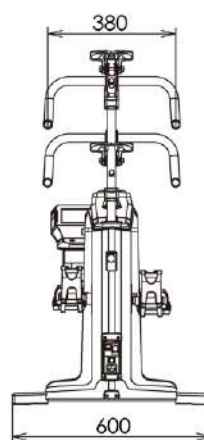

## POWER MAX V3 CONNECT コントロールボックス

メーカー希望小売価格 150,000 円(税込価格 165,000 円)

交換対象機種

POWER MAX V3  
標準モデル

POWER MAX V3  
USB モデル

POWER MAX V3  
PRO モデル

※ POWER MAX V3 PRO モデルのコントロールボックス交換にはアタッチメント(別売)が必要です。

サドル、ハンドルの位置をより精密に設定できるプロフェッショナルモデル

# POWER MAX V3 CONNECT PROモデル

メーカー希望小売価格 840,000 円(税込価格 924,000円)

本体寸法 (mm) サドル、ハンドル収納時	幅：600 × 奥：1,030 × 高：820
梱包サイズ (mm)	幅：670 × 奥：1,120 × 高：1,210
サドル高さ調節 (mm)	最低：790 ~ 最高：1,060
負荷システム	電磁力式ブレーキ (最大 12.0kp)
脈拍計測	イヤースセンサー / BLE 対応心拍計 ※お客様にてご用意ください
ディスプレイ	7inch フルカラー LCD (液晶) 抵抗膜方式タッチパネル付
脈拍値表示	40 ~ 220bpm
電源	AC100V (50Hz/60Hz) コード長さ約 2m