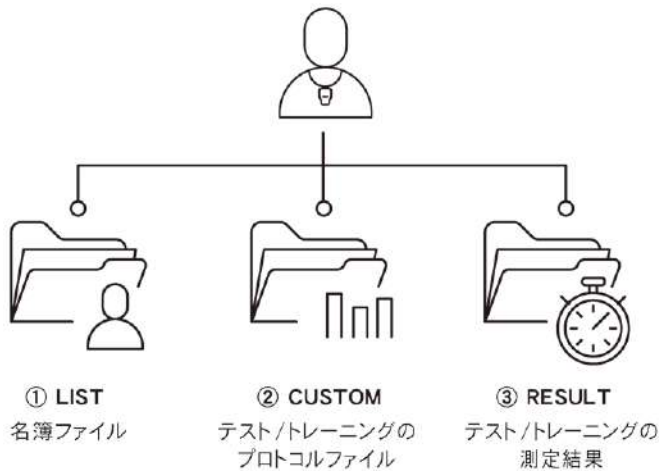

サーバー上では3つのフォルダによりデータを管理します。

- ① LIST：ユーザーの名前、性別、体重等を記載した名簿ファイルを格納。1つの名簿ファイルに**100名まで登録でき、200ファイルまで利用可能**です。
- ② CUSTOM：各テスト/トレーニングのプロトコルを記載したファイルを格納。**200ファイルまで利用可能**です。
- ③ RESULT：POWER MAX V3 CONNECTで実施した各テスト/トレーニングの**測定結果が送信**されます。