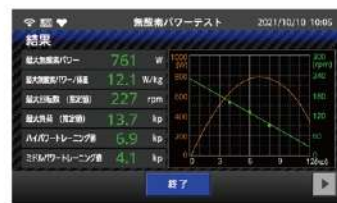

1. 無酸素パワーテスト

最大無酸素パワーの測定と、ハイパワートレーニング、ミドルパワートレーニングの至適負荷値（各個人に最も効果的なトレーニング強度）の算出を行います。本機では新たに4回および5回のプログラム（負荷設定は手動入力）を追加しました。