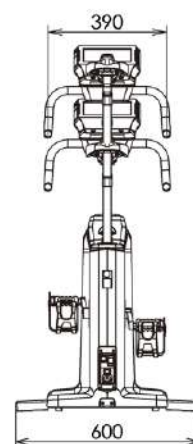

# POWER MAX V3 CONNECT 標準モデル

メーカー希望小売価格 670,000 円(税込価格 737,000 円)

本体寸法 (mm) サドル、ハンドル収縮時	幅：600 × 奥：970 × 高：1,020
梱包サイズ (mm)	幅：670 × 奥：1,120 × 高：1,210
サドル高さ調節 (mm)	最低：890 ~ 最高：1,150
負荷システム	電磁力式ブレーキ (最大12.0kp)
脈拍計測	イヤースセンサー / BLE 対応心拍計 ※お客様にてご用意ください
ディスプレイ	7inch フルカラーLCD (液晶) 抵抗膜方式タッチパネル付
脈拍値表示	40 ~ 220bpm
電源	AC100V(50Hz/60Hz) コード長さ約 2m