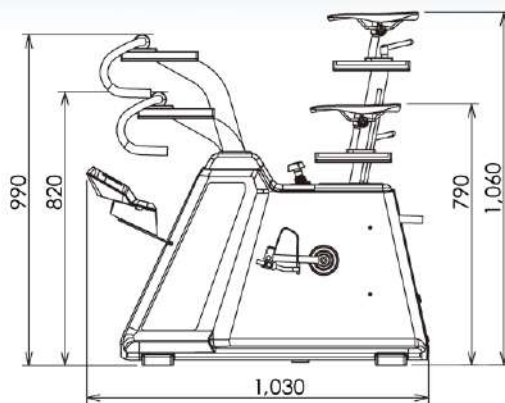

## POWER MAX V3 CONNECT コントロールボックス

メーカー希望小売価格 150,000 円(税込価格 165,000 円)

交換対象機種

POWER MAX V3  
標準モデル

POWER MAX V3  
USB モデル

POWER MAX V3  
PRO モデル

※ POWER MAX V3 PRO モデルのコントロールボックス交換にはアタッチメント(別売)が必要です。

サドル、ハンドルの位置をより精密に設定できるプロフェッショナルモデル

# POWER MAX V3 CONNECT PROモデル

メーカー希望小売価格 840,000 円(税込価格 924,000円)

本体寸法 (mm) サドル、ハンドル収納時	幅：600 × 奥：1,030 × 高：820
梱包サイズ (mm)	幅：670 × 奥：1,120 × 高：1,210
サドル高さ調節 (mm)	最低：790 ~ 最高：1,060
負荷システム	電磁力式ブレーキ (最大 12.0kp)
脈拍計測	イヤースセンサー / BLE 対応心拍計 ※お客様にてご用意ください
ディスプレイ	7inch フルカラー LCD (液晶) 抵抗膜方式タッチパネル付
脈拍値表示	40 ~ 220bpm
電源	AC100V (50Hz/60Hz) コード長さ約 2m