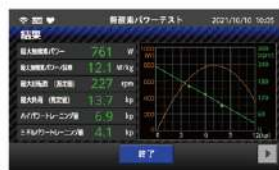

# POWER MAX V3 CONNECTとは

POWER MAX は、主に運動選手の体力強化用として、最大無酸素パワー(短時間に全力運動して発揮されるパワー)の向上と、そのパワーを持続する能力の向上の為にインターバルトレーニングを目的とした、自転車エルゴメーターです。POWER MAX V3 CONNECTでは、従来のパワーマックスの資産を活かしつつ、コントロールボックスを刷新することで大幅に利便性を向上させました。新たに無線通信機能を搭載し、お使いのPC上にサーバーを設定することで、POWER MAX V3 CONNECTでの測定データを効率よく収集・管理することが可能です。

## 進化したコントロールボックス

タッチパネル付き

7インチフルカラー液晶を採用!

視認性・操作性が大幅に向上しました。

各テスト/トレーニングの画面が見やすくなり、直感的な操作が可能になりました。