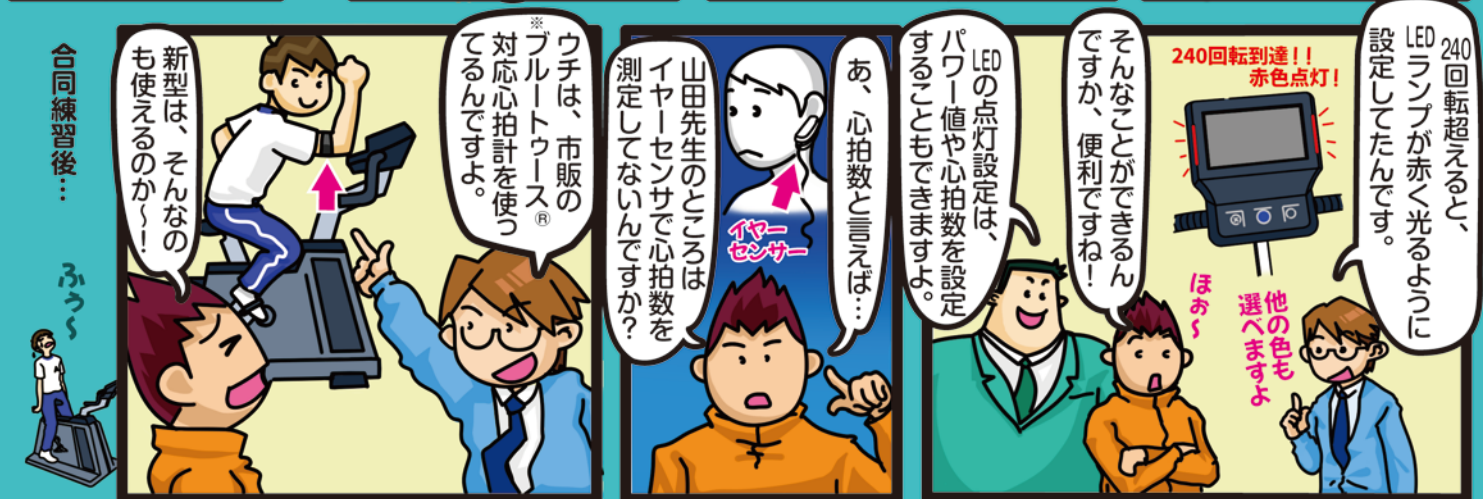

ゲーミングパソコンみたいになるぞ！

ワイワイ

ピッピッ  
3ボタン

無線接続

無線で接続できるんですが、接続したパソコンからデータを呼びだせます。

あと、新型はパソコンと無線で接続できるんですが、接続したパソコンからデータを呼びだせます。

えーと、名簿データはパワーマックスを使用するときにデータ化したものです。

この機能も新型からでした？

2台とも名簿データを使用できますよ。

名簿データ？パソコンに接続？

このパソコンと、そのパワーマックス2台が無線で接続されているので、

名簿データを呼び出す  
トレーニングメニューも呼び出せますよ。

名簿データを保存する  
PC

名簿データをパソコンに保存しておいて、パワーマックスにデータを呼び出せば、面倒な手動入力を省略できるんです。

便利だ！