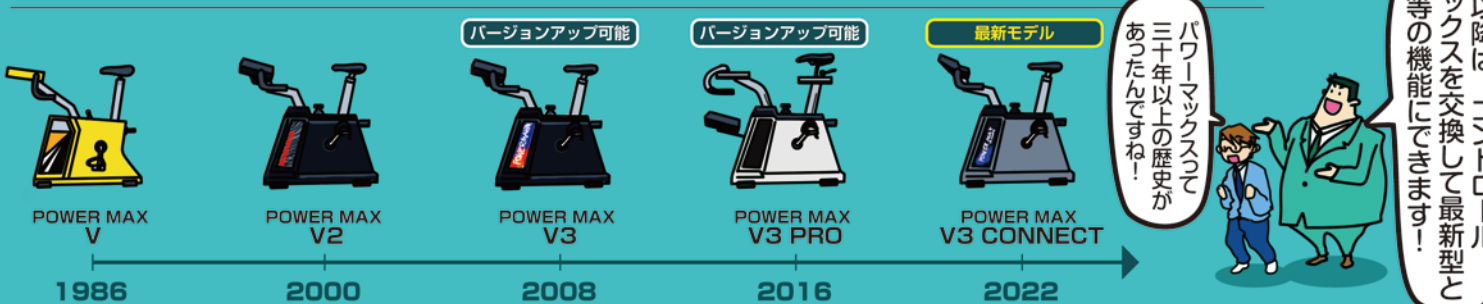

パワーマックス年表

商品に関するお問い合わせ

ホームページからお問い合わせ

コナミススポーツ お客様ダイヤル

お問い合わせ 0570-000-573

【受付時間】平日 10:00 ~ 18:00 (土・日・祝休日・年末年始を除く)
※受付時間は変更になる場合がございます。

販売代理店

コナミススポーツ株式会社

本社 / 〒140-0002 東京都品川区東品川 4-10-1