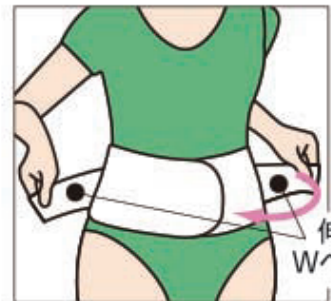

(パワフルギアライト使用説明書)

装着方法 (正しく装着してください。下着・衣類の上にご使用ください)

①まず伸縮Wベルトの面ファスナーを2つともはずした状態にします。次に腹部をへこませてから本体ベルトを巻き、腹部の前でとめます。

②2本の曲面弾性ポーン(硬い芯)が、腰の中心に合うように、本体ベルトを回したり、引き下げたりしてベルトの装着位置を調節します。

③2枚の伸縮Wベルトを同時に強く引っ張り、腹部に固定します。締める強さの加減は、装着後、違和感がなく楽だと思いう程度に調節します。

| | S-M | M-L | L-LL |
|------|---------|---------|----------|
| ウエスト | 63~79cm | 78~94cm | 93~115cm |

材質：ナイロン、ポリウレタン、その他

⚠ 注意

- 締め加減は苦しくないように適度に調節し、万一痛みやだるさなど違和感を感じたら、速やかに使用を中止してください。
- 就寝時にはご使用にならないでください。