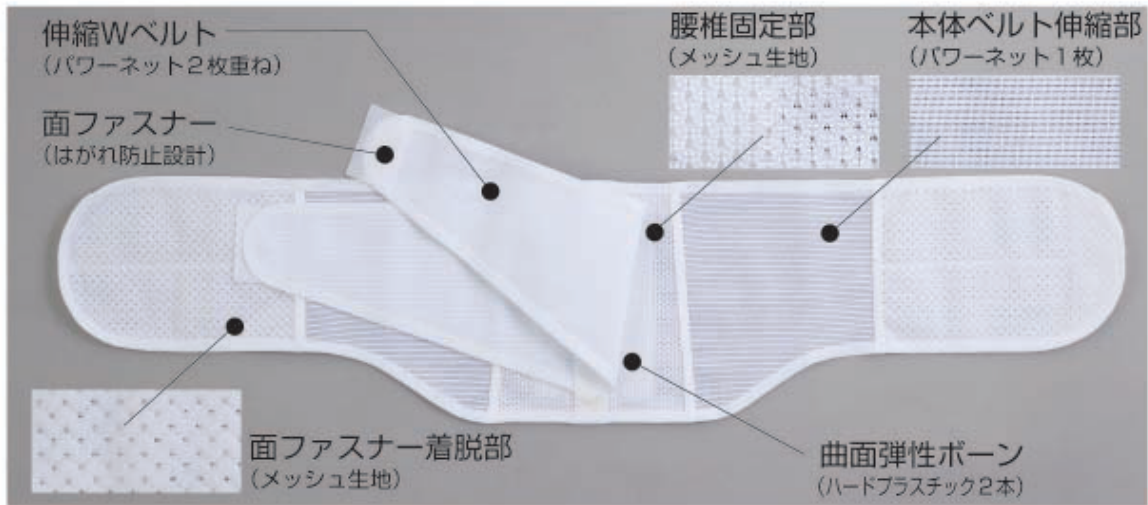

(パワフルギアライト使用説明書)

装着方法 (正しく装着してください。下着・衣類の上にご使用ください)

①まず伸縮Wベルトの面ファスナーを2つともはずした状態にします。次に腹部をへこませてから本体ベルトを巻き、腹部の前でとめます。

②2本の曲面弾性ポーン(硬い芯)が、腰の中心に合うように、本体ベルトを回したり、引き下げたりしてベルトの装着位置を調節します。

③2枚の伸縮Wベルトを同時に強く引っ張り、腹部に固定します。締める強さの加減は、装着後、違和感がなく楽だと思いう程度に調節します。

| | S-M | M-L | L-LL |
|------|---------|---------|----------|
| ウエスト | 63~79cm | 78~94cm | 93~115cm |

材質：ナイロン、ポリウレタン、その他

⚠ 注意

- 締め加減は苦しくないように適度に調節し、万一痛みやだるさなど違和感を感じたら、速やかに使用を中止してください。
- 就寝時にはご使用にならないでください。