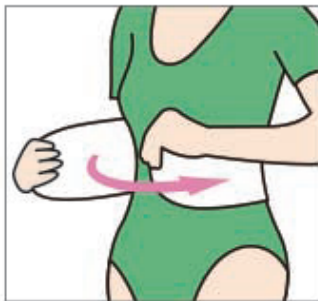

(パワフルギアライト使用説明書)

装着方法 (正しく装着してください。下着・衣類の上にご使用ください)

①まず伸縮Wベルトの面ファスナーを2つともはずした状態にします。次に腹部をへこませてから本体ベルトを巻き、腹部の前でとめます。

②2本の曲面弾性ポーン(硬い芯)が、腰の中心に合うように、本体ベルトを回したり、引き下げたりしてベルトの装着位置を調節します。

③2枚の伸縮Wベルトを同時に強く引っ張り、腹部に固定します。締める強さの加減は、装着後、違和感がなく楽だと思いう程度に調節します。

| | S-M | M-L | L-LL |
|------|---------|---------|----------|
| ウエスト | 63~79cm | 78~94cm | 93~115cm |

材質：ナイロン、ポリウレタン、その他

⚠ 注意

- 締め加減は苦しくないように適度に調節し、万一痛みやだるさなど違和感を感じたら、速やかに使用を中止してください。
- 就寝時にはご使用にならないでください。