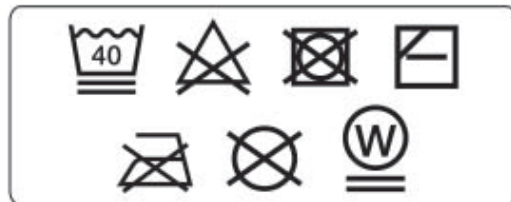

(パワフルギアライト使用説明書)

装着方法 (正しく装着してください。下着・衣類の上にご使用ください)

①まず伸縮Wベルトの面ファスナーを2つともはずした状態にします。次に腹部をへこませてから本体ベルトを巻き、腹部の前でとめます。

②2本の曲面弾性ポーン(硬い芯)が、腰の中心に合うように、本体ベルトを回したり、引き下げたりしてベルトの装着位置を調節します。

③2枚の伸縮Wベルトを同時に強く引っ張り、腹部に固定します。締める強さの加減は、装着後、違和感がなく楽だと思いう程度に調節します。

| | S-M | M-L | L-LL |
|------|---------|---------|----------|
| ウエスト | 63~79cm | 78~94cm | 93~115cm |

材質：ナイロン、ポリウレタン、その他

⚠ 注意

- 締め加減は苦しくないように適度に調節し、万一痛みやだるさなど違和感を感じたら、速やかに使用を中止してください。
- 就寝時にはご使用にならないでください。

洗濯について

- 洗濯機で洗う場合は、面ファスナーをとめ、ネットに入れ、水温40℃以下の弱流で洗ってください。手しぼりの場合は弱く、遠心脱水機の場合は短時間で行ってください。洗濯後は乾燥機は使用せず、陰干ししてください。
- 漂白剤(塩素系・酸素系とも)は使用しないでください。
- 色移りする可能性があるため、色の異なる物とは一緒に洗濯しないでください。

株式会社コナミスポーツライフ 〒252-0004 神奈川県座間市東原5-1-1