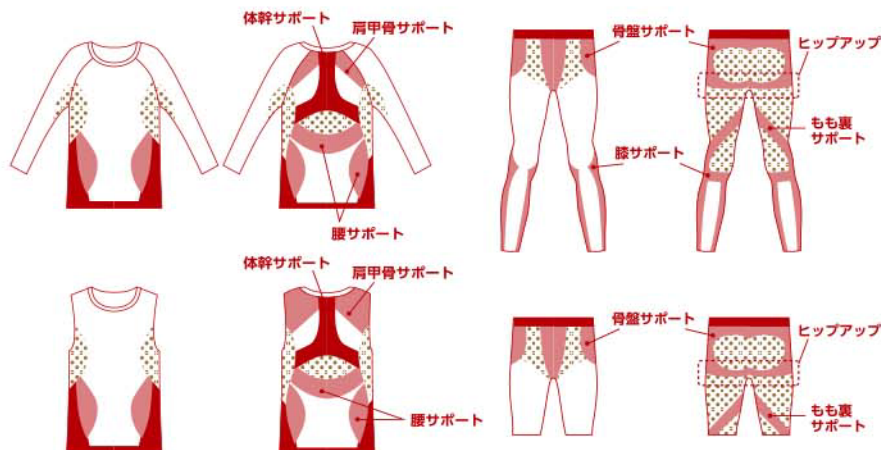

美しい動きをつくるウェア

正しい姿勢で運動できるよう、適度な着圧変化で
カラダをサポートするアンダーウェア

コナミスポーツクラブ インストラクター監修による、着圧パワーコントロール

運動時に快適な8つの機能性

汗を素早く吸収し速乾するため
ドライで心地よい肌触りを実現
しています。

吸汗速乾

着圧パワーコントロールが
身体の動きをサポートします。

コンプレッション

伸長性に優れたプレイヤーの
あらゆる動きに
柔軟に対応します。

ストレッチ

編み地切り替えによる
着圧パワーコントロール設計は
継ぎ目がないシームレス仕様。

シームレス

日本人体型向け設計
フィット感よくズレにくい
快適設計。

フィット

汗をかきやすいポイントは
通気性の優れたメッシュ設計。

メッシュ設計

紫外線を90%以上カットし
肌をプロテクトします。

UV

イヤな臭いの原因となる
細菌の増殖を抑制し
防臭効果を発揮します。

抗菌防臭

		M	L	LL	(cm)
	身長	165~175	175~185	175~185	
トップス	胸囲	88~96	96~104	104~112	
ボトムス	ウエスト	76~84	84~94	94~104	

(メンズ)

		S	M	L	(cm)
	身長	154~162			
トップス	バスト	72~80	79~87	86~94	
ボトムス	ヒップ	82~90	87~95	92~100	