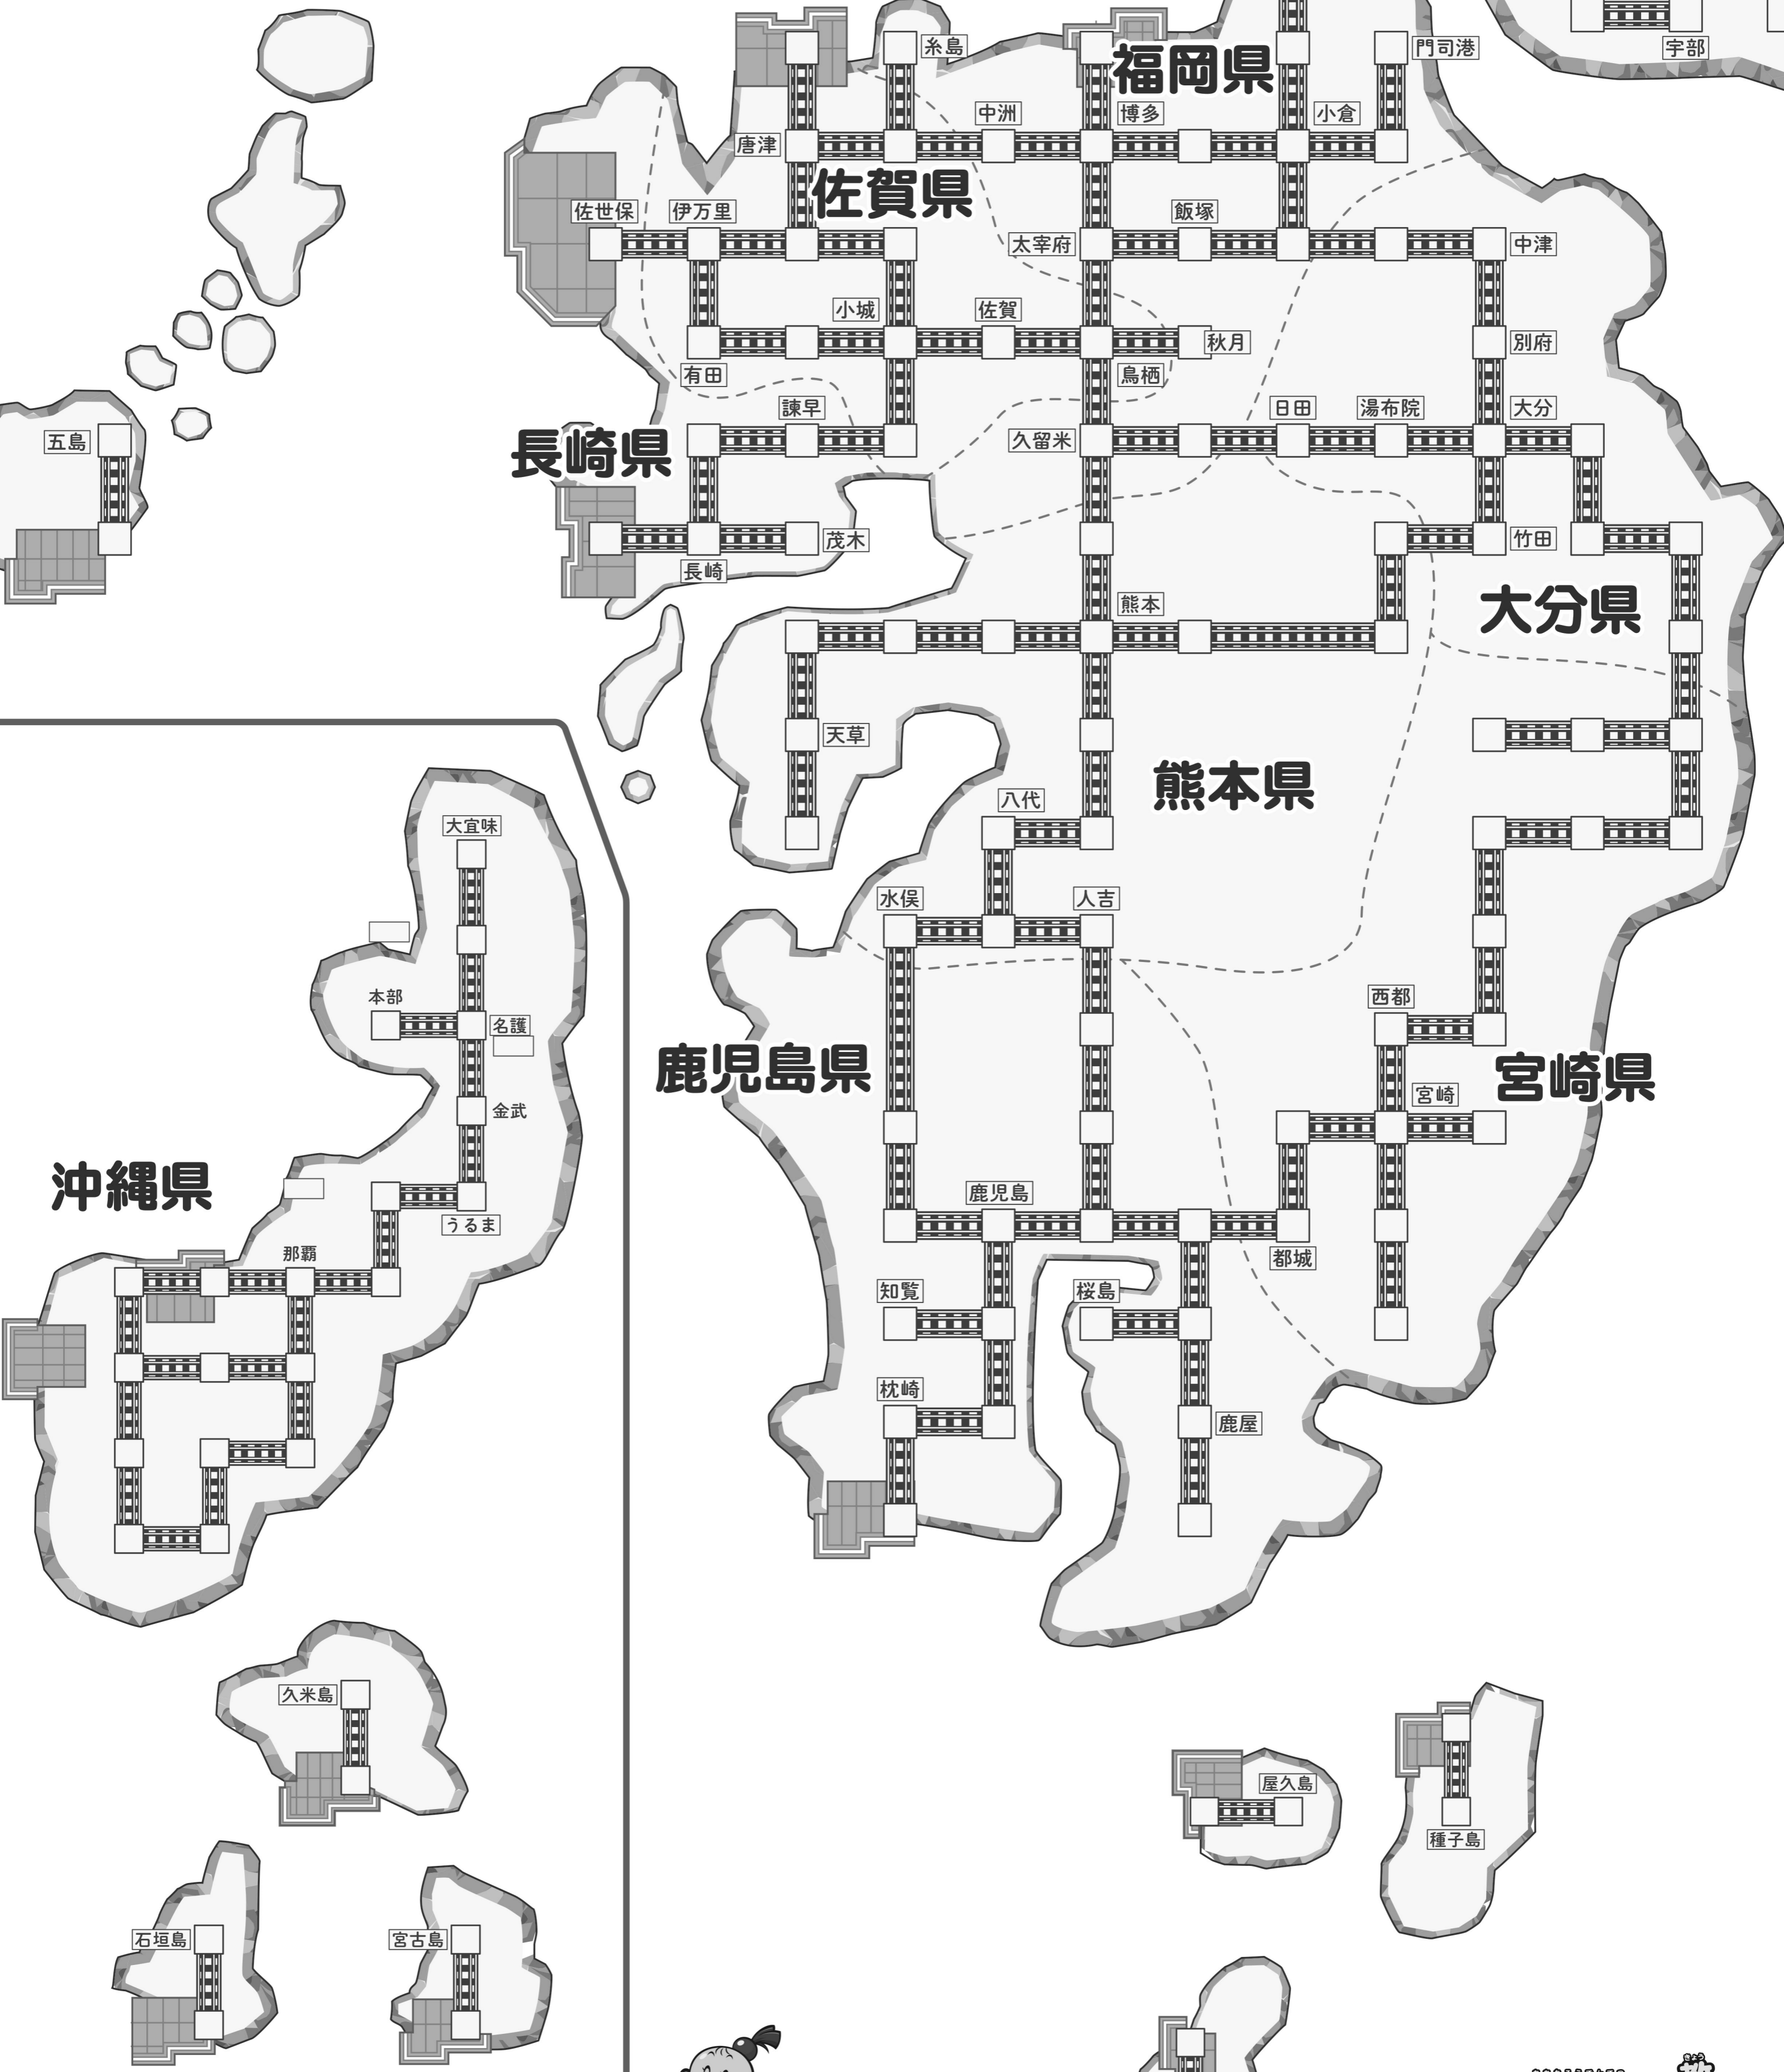

桃鉄の白地図シート 九州地方

組 班