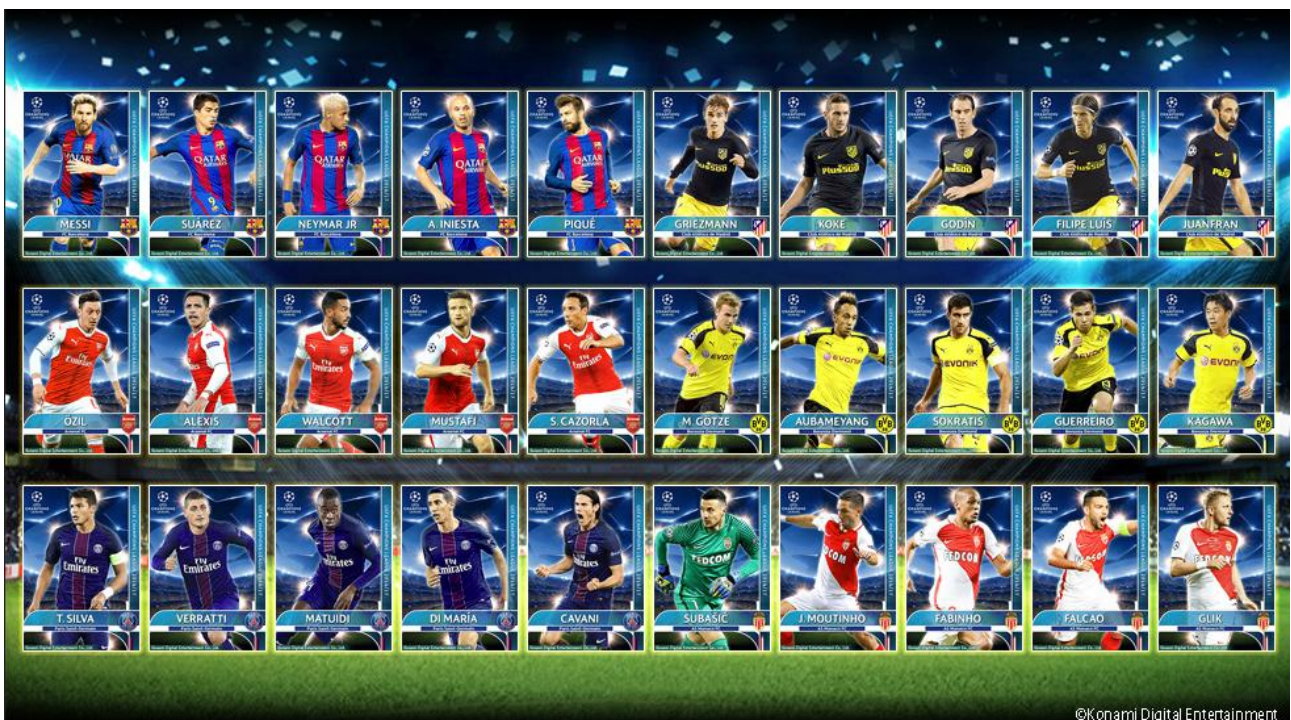

2016-17最新データのCLSが登場！

新シーズンCLS紹介PVも公開！
【公式】『ワールドサッカーコレクションS』プロモーションビデオ（2016-17）【ワサコレS】
<https://youtu.be/4q4ihkxhgQQ>