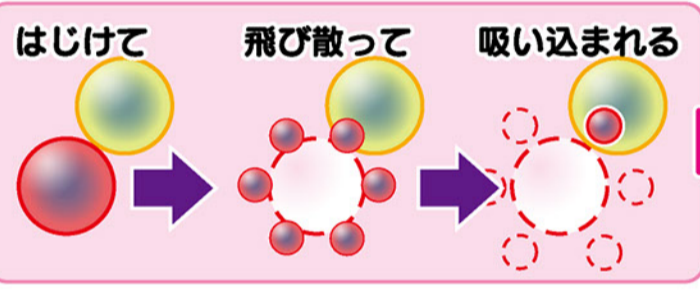

トーテムを伸ばして
ぐんぐんボーナス獲得！

配当 UP トーテムと
倍率 UP トーテムを
積んで GET トーテム
に配当をためよう

GET トーテムでたまった
配当と **継続** を獲得！

スペシャルポケットに入ると
全種類のトーテムが積まれるよ！

継続トーテムが積まれた
後に GET トーテムを獲得
すると、次のゲームでも
高さが継続！

トーテムがこの高さまでぴったり積まれると 🍏 獲得！

パピルクラッシュ

連鎖でバブルを消して配当獲得！

100 WIN
連鎖を使って
配当獲得！

スペシャルポケットに入ると
下一列が全部はじけるよ！

連鎖の数がぴったり合うと 🍏 獲得！

あにまだま

一番下のラインの色が消えるよ。同じ色を3つ以上つなげても消えるよ。
🍏 を下まで落とすと配当獲得。

🍏 玉を消すと 🍏 獲得！

コロツタストーン

ラインを描いて配当獲得！
HIT したパネルでラインを作ると配当獲得。

1枚のカードで指定のライン数を作ると 🍏 獲得！

サルサルベージュ

色を当てるシンプルゲーム！
色を選んで、その色にボールが入ると配当獲得。

🍏 のある HIT 数分
ボールが入ると 🍏 獲得！

初心者向け！

コインラグーン

コインを落として配当獲得！
いつでも気軽に遊べるゲーム。