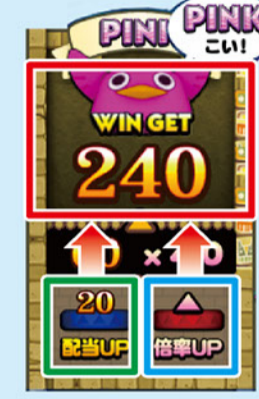

ラッキーポケット

2つの色を一気に獲得できる
チャンスポケット!

スペシャルポケット

プレイヤーがボールを発射できる
スペシャルチャレンジが発生!
(OUT無効で3球発射)

e-AMUSEMENT PASS でもっとカラコロッタ2を楽しもう!

- 自分だけのオリジナルアニマの作成
- プレーデータの閲覧・保存
- アニマのデータ閲覧・保存 etc.

ゲームを続けていくとアニマが成長するよ!

自由にカスタマイズしちゃおう!

豆知識

各ゲームごとに10BET
すると必ず1個出現!

連続BETすると
メダルがパワーUP!

価値の高いメダルを集めると、
ワンダーチャンス・JACKPOTチャンスで
高配当が期待できる!

各ゲームの説明

ドレテムぐんぐん

ためた配当を GET トーテムで獲得！さらに継続でボーナス！

ポケットと同じ色の
トーテムが積まれるよ！

トーテムを伸ばして
ぐんぐんボーナス獲得！

配当 UP トーテムと
倍率 UP トーテムを
積んで GET トーテム
に配当をためよう

GET トーテムでたまった
配当と **継続** を獲得！

スペシャルポケットに入ると
全種類のトーテムが積まれるよ！

継続トーテムが積まれた
後に GET トーテムを獲得
すると、次のゲームでも
高さが継続！

トーテムがこの高さまでぴったり積まれると 🍏 獲得！

パピルクラッシュ

連鎖でバブルを消して配当獲得！

100 WIN
連鎖を使って
配当獲得！

スペシャルポケットに入ると
下一列が全部はじけるよ！

連鎖の数がぴったり合うと 🍏 獲得！

あにまだま

一番下のラインの色が消えるよ。同じ色を3つ以上つなげても消えるよ。
🍏 を下まで落とすと配当獲得。

🍏 玉を消すと 🍏 獲得！

コロツタストーン