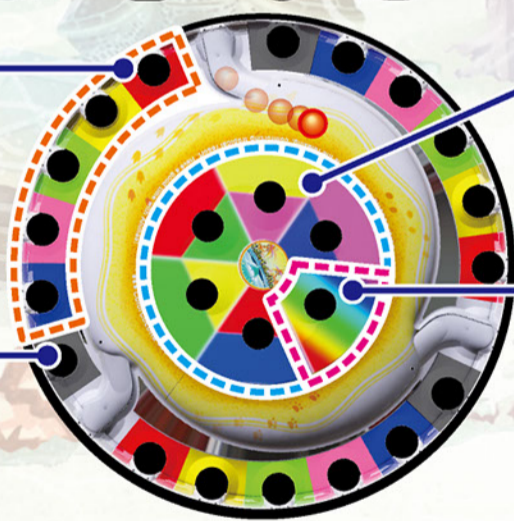

カラコロッタ2 ワンダーチャンス

ゲームの流れ

画面説明

ワンダーステップ

各ゲームで獲得したメダルが溜まります。メダルを7個集めると「ワンダーチャンス」に突入!

ゲーム画面

好きなゲームにメダルを賭けよう! (BET)

BETボタン

CREDITを消費してメダルを賭けるとゲームに参加できるよ!

アニマ

ゲーム内のマスコットキャラクター。タッチすると色々な動きをするぞ!

抽選フィールドの説明

カラーポケット

5つの色をボールで抽選!
入った色で各ゲームが進行するよ!

OUTポケット

OUTに入るとゲームが終了。
OUTに入らなければゲームが継続!

ラッキーポケット

2つの色を一気に獲得できる
チャンスポケット!

スペシャルポケット

プレイヤーがボールを発射できる
スペシャルチャレンジが発生!
(OUT無効で3球発射)

e-AMUSEMENT PASS でもっとカラコロッタ2を楽しもう!

- 自分だけのオリジナルアニマの作成
- プレーデータの閲覧・保存
- アニマのデータ閲覧・保存 etc.

ゲームを続けていくとアニマが成長するよ!

自由にカスタマイズしちゃおう!

連鎖でバブルを消して配当獲得！

100 WIN
連鎖を使って
配当獲得！

スペシャルポケットに入ると
下一列が全部はじけるよ！

連鎖の数がぴったり合うと 🍏 獲得！

あにまだま

一番下のラインの色が消えるよ。同じ色を3つ以上つなげても消えるよ。
🍏 を下まで落とすと配当獲得。

🍏 玉を消すと 🍏 獲得！

コロツタストーン