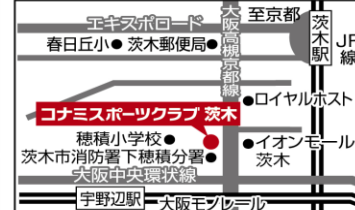

### 入会受付時間

月・水・木・金  
11:00～21:00

土  
11:00～20:00

日・祝休日  
11:00～18:00

### 休館日

火曜日

※無断点検・清掃のため、ご利用になれません。

JR線「茨木駅」より  
徒歩 **10分**

モノレール宇野辺駅から  
徒歩 **6分**

駐車場5時間無料